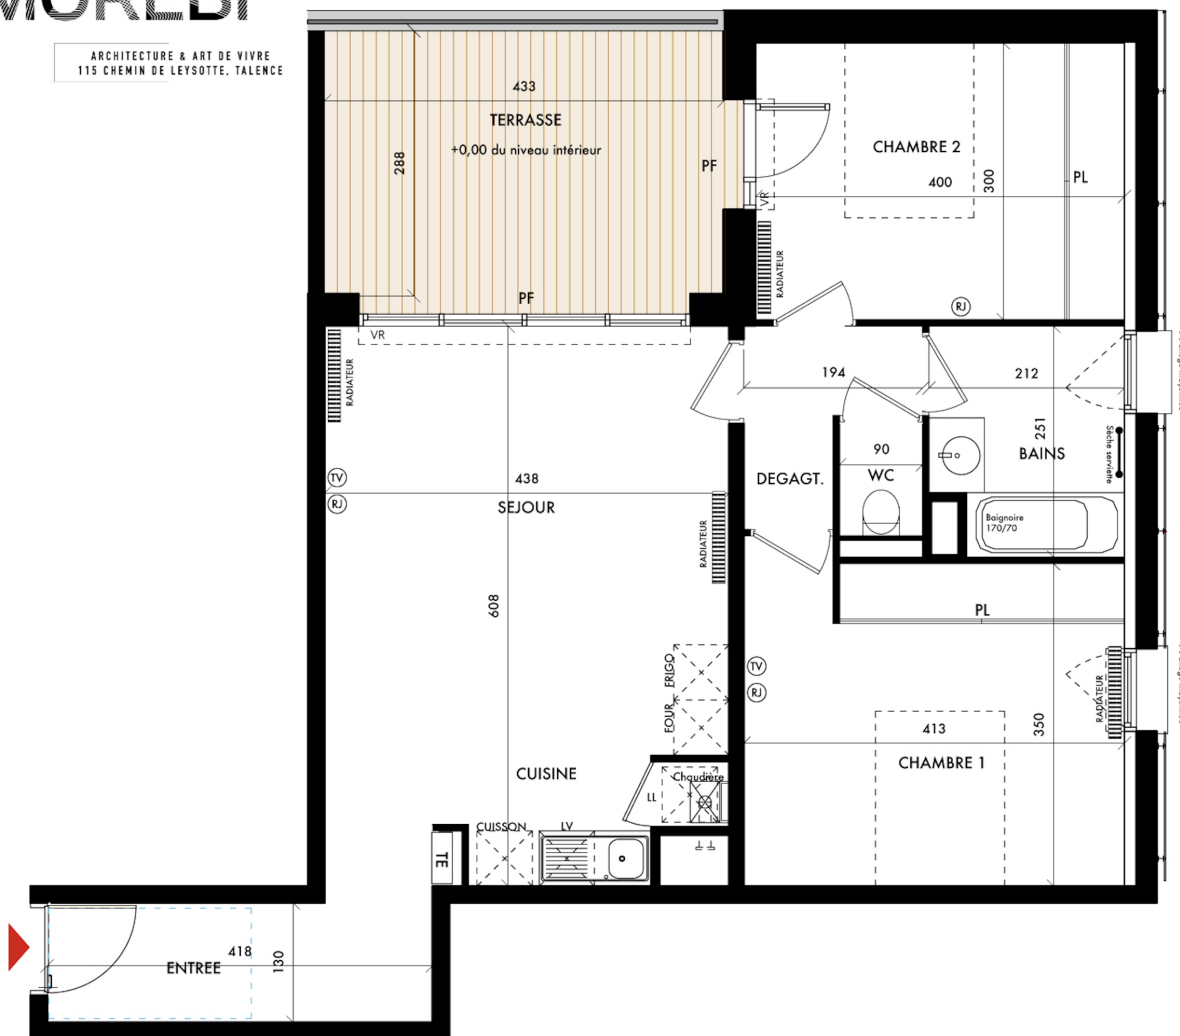

KOMOREBI - Talence

115 chemin de Leysotte 33400 Talence

KOMOREBI

ARCHITECTURE & ART DE VIVRE
115 CHEMIN DE LEYSOTTE, TALENCE

LOT n° B13

Type : T3

Surface : 67,31 m²

Jardin :

Balcon : 12,30

Terrasse :

Exposition : N

Parking(s) : 1 SS-SOL

 PRIX
358 000€

 Livraison
4ème Trim 2022

Emplacement B13

CO CONSEILS
Gestion de Patrimoine