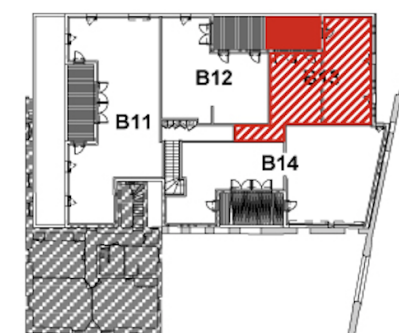

KOMOREBI - Talence

115 chemin de Leysotte 33400 Talence

KOMOREBI

ARCHITECTURE & ART DE VIVRE
115 CHEMIN DE LEYSOTTE, TALENCE

LOT n° B13

Type : T3

Surface : 67,31 m²

Jardin :

Balcon : 12,30

Terrasse :

Exposition : N

Parking(s) : 1 SS-SOL

 PRIX
358 000€

 Livraison
4ème Trim 2022

Emplacement B13

CO CONSEILS
Gestion de Patrimoine