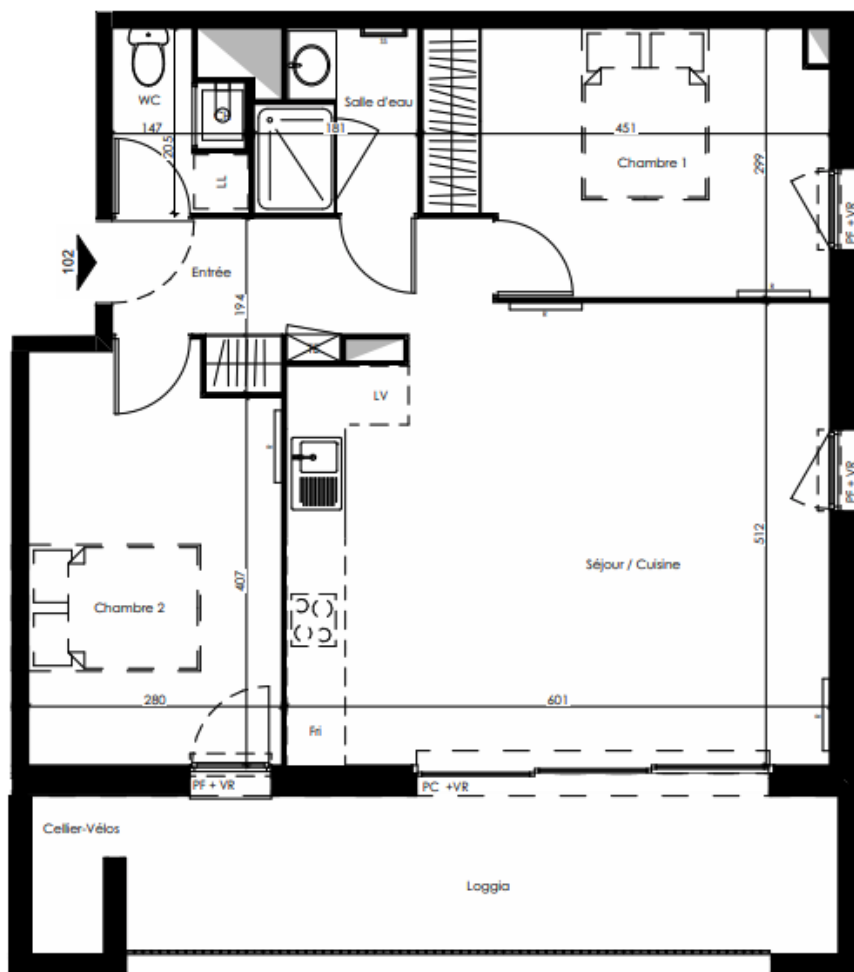

NOUVEL AIR - Bordeaux

11-17 rue du Professeur Thimothée Piechaud 33000
Bordeaux

LOT n° 102

Type : T3

Surface : 66,92 m²

Jardin :

Balcon :

Terrasse : 13,82